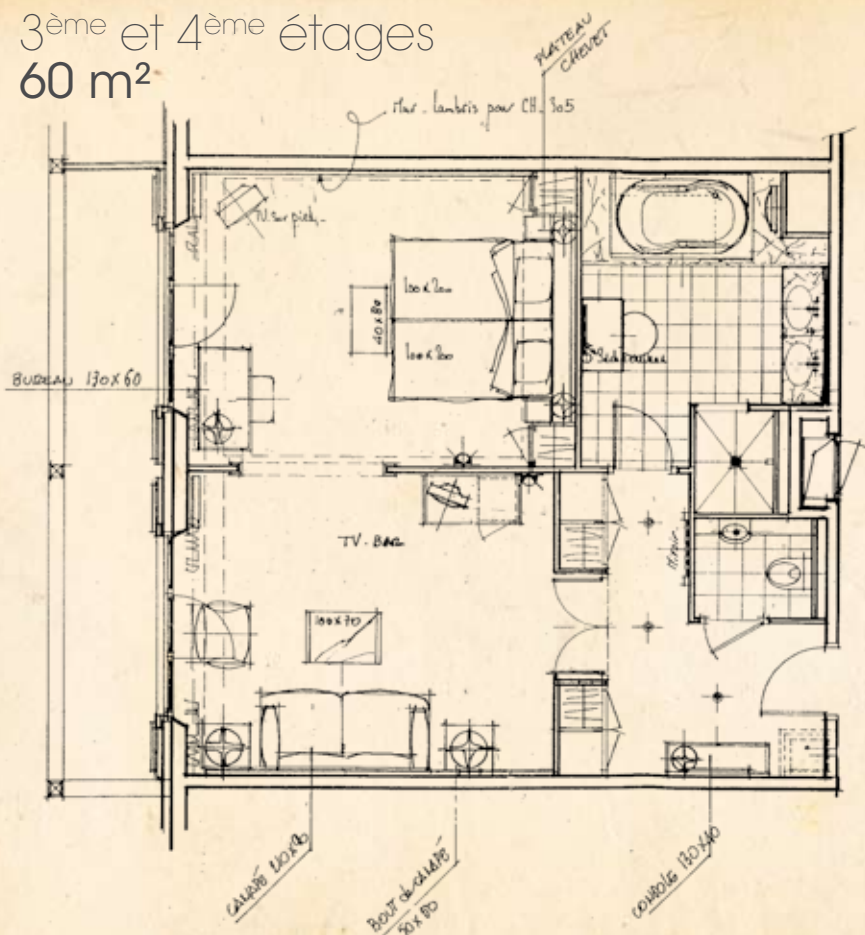

## Suite Prestige

3<sup>ème</sup> et 4<sup>ème</sup> étages  
60 m<sup>2</sup>

Située sur un étage supérieur, avec une vue panoramique sur Val d'Isère et sur la montagne, cette suite dispose d'un salon confortable, d'une chambre avec lit king size et d'une salle de bains spacieuse avec bain balnéo, douche et toilettes séparées. Certaines ont une porte coulissante entre la chambre et le salon.

Balcon

Grand lit

Canapé lit pour certaines (un couchage pour enfant de moins de 12 ans)

Mini Bar

TV - Wifi gratuit

Coffre-fort

Sèche-cheveux

Machine à café Nespresso