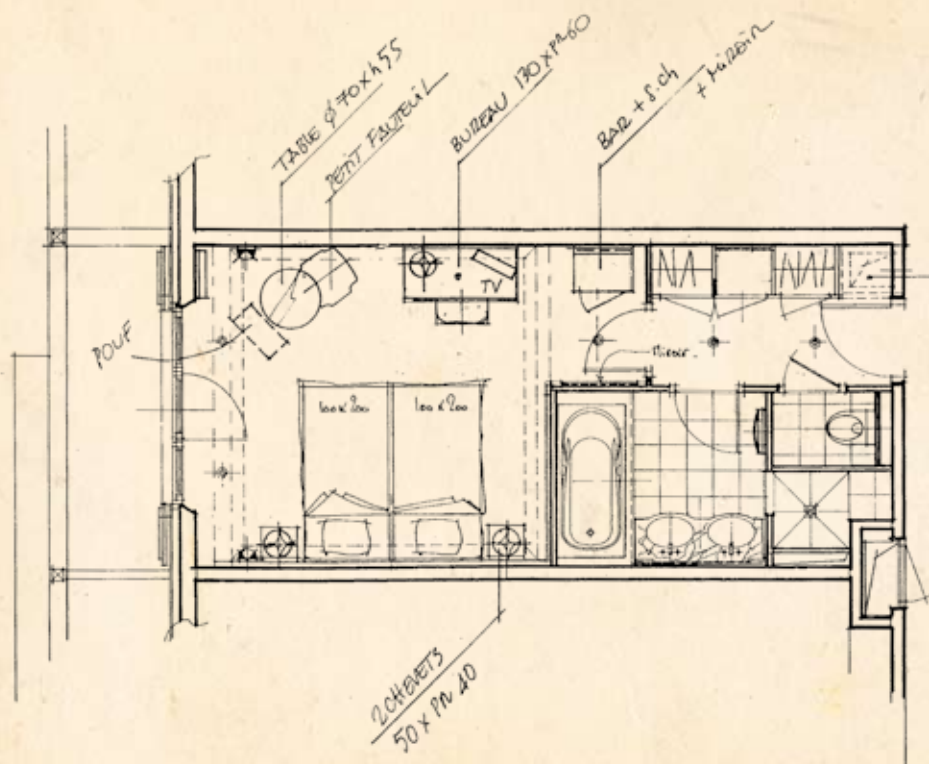

Chambre Luxe

A tous les étages
30m²

Cette chambre à grand lit bénéficie d'un ensoleillement généreux à différents moments de la journée et offre une vue unique sur la montagne ou le vieux village. Elle dispose d'une salle de bains avec baignoire, douche et de toilettes séparées.

- Balcon
- Mini Bar
- TV - Wifi gratuit
- Coffre-fort
- Sèche-cheveux

Certaines chambres peuvent communiquer entre elles ou avec une suite famille.